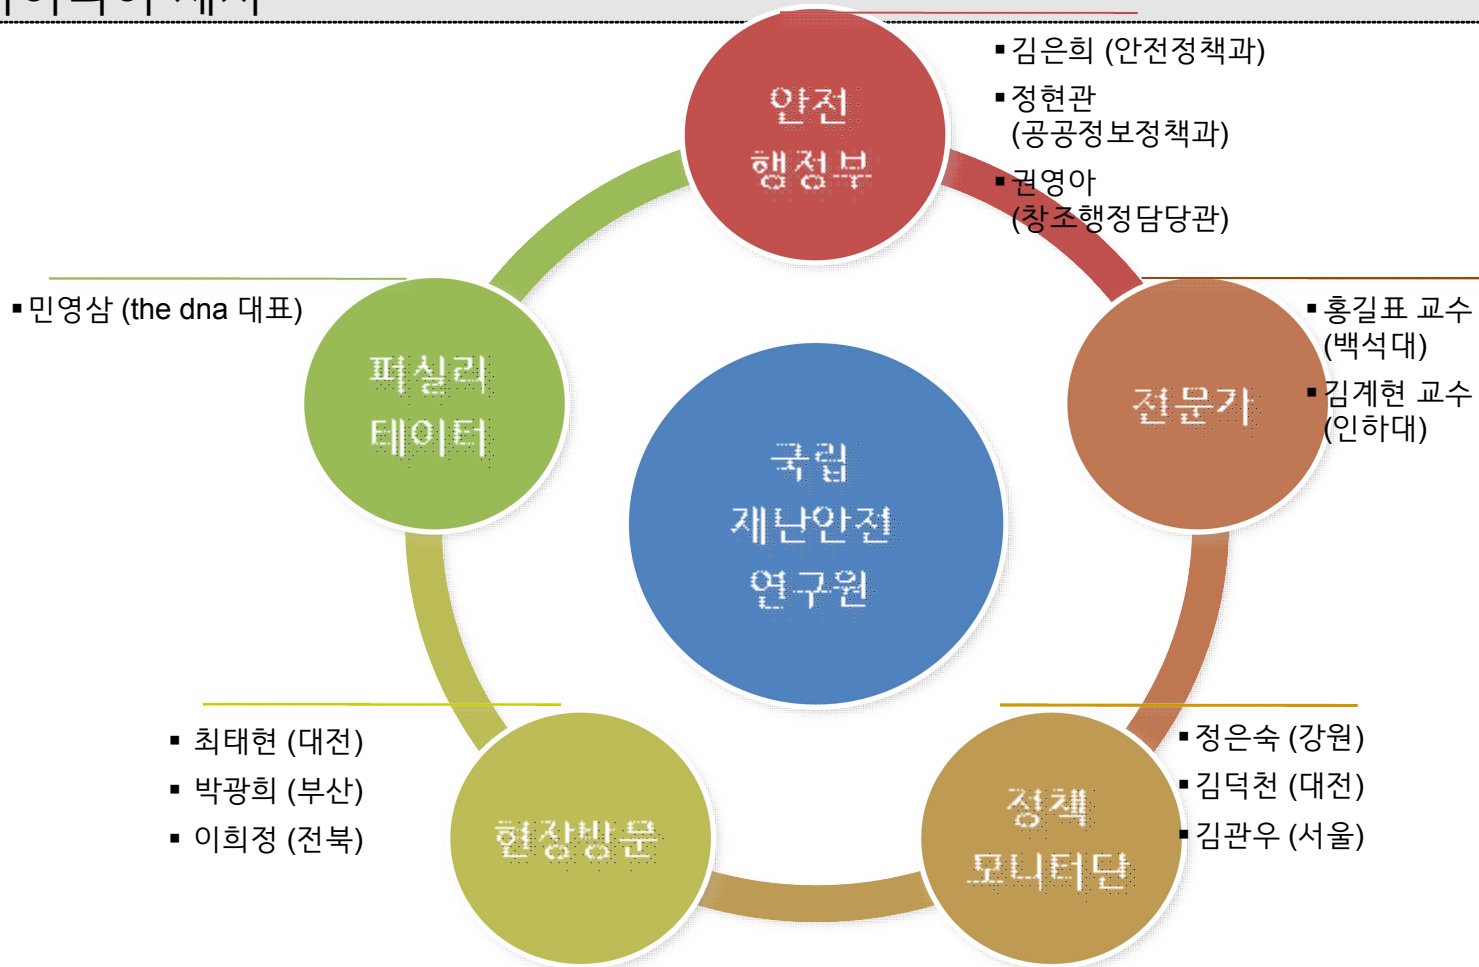

II . 국민디자인단 활동

III . 변화된 서비스

IV . 활동을 마치며

I . 스마트빅보드(Smart Big Board) 란?

컨트롤타워 기능의 시스템이 없음

전문 분석정보가 부족함

실시간 현장 상황을 볼 수 있는 수단이 적음

공무원에 초점이 맞춰져 있다. 01

이해하는데 전문지식이 필요하다. 02

국민에게 맞춰진 기능이 부족하다. 03

어떻게 **국민**에게 다가갈까

서비스디자인을 통한 접근방법 개선

II. 국민디자인단 활동

- 전문가, 산업계, 시민 등 다양한 국민의 시각에서 “스마트 재난상황실(스마트빅보드) 구축”의 아이디어 제시

6월 24일 UN 공공행정포럼

국민

Ⅲ. 변화된 서비스

다양한 지역, 다양한 계층의
소리를 들어보자

01

1차 기획연
구 개시(14. 07)

우리 아이도 알 수 있게
쉽게 바꿔보자

02

시스템 디자
인 개선 작업

국민에게 진짜 필요한
맞춤형 서비스를 만들자

03

‘알람스틱’
기능 개발

국민의 목소리를 들어본 결과

The image displays a 'Smart Big Board' interface with various data panels. At the top left, it shows the '안전행정부' (Ministry of Safety) logo and 'Smart Big Board' title. The main area features a map with green location markers. On the right, there is a 'Weather Analysis' section with a bar chart showing temperature trends for '지말' (Jimal) and '세종전역' (Sejong area). Below the chart, it indicates '지말' (Jimal) with a temperature of '> 10 °C'. A 'RealTime Info' section is also visible. In the center, a video player shows a man in a white shirt using a smartphone, with a red play button overlay. Below the video, text reads '스마트폰 보급 3200만대, 하루 평균 트윗발생 300만건' (Smartphone adoption 32 million units, average 300,000 tweets per day) and '국민의 목소리를 담아...' (Capturing the voices of the people...). In the bottom left, a hand holds a smartphone displaying an emergency alert from the '국립재난안전연구원' (National Disaster Management Institute) with the text '지금 상황신리에 방향 전 동차 사고입니다...' (Current situation is a direction change due to a vehicle accident...). A large 'Emergency' label is overlaid on the bottom left. The bottom right corner of the interface shows 'Smart Big Board C' and 'All Rights Reserved'.