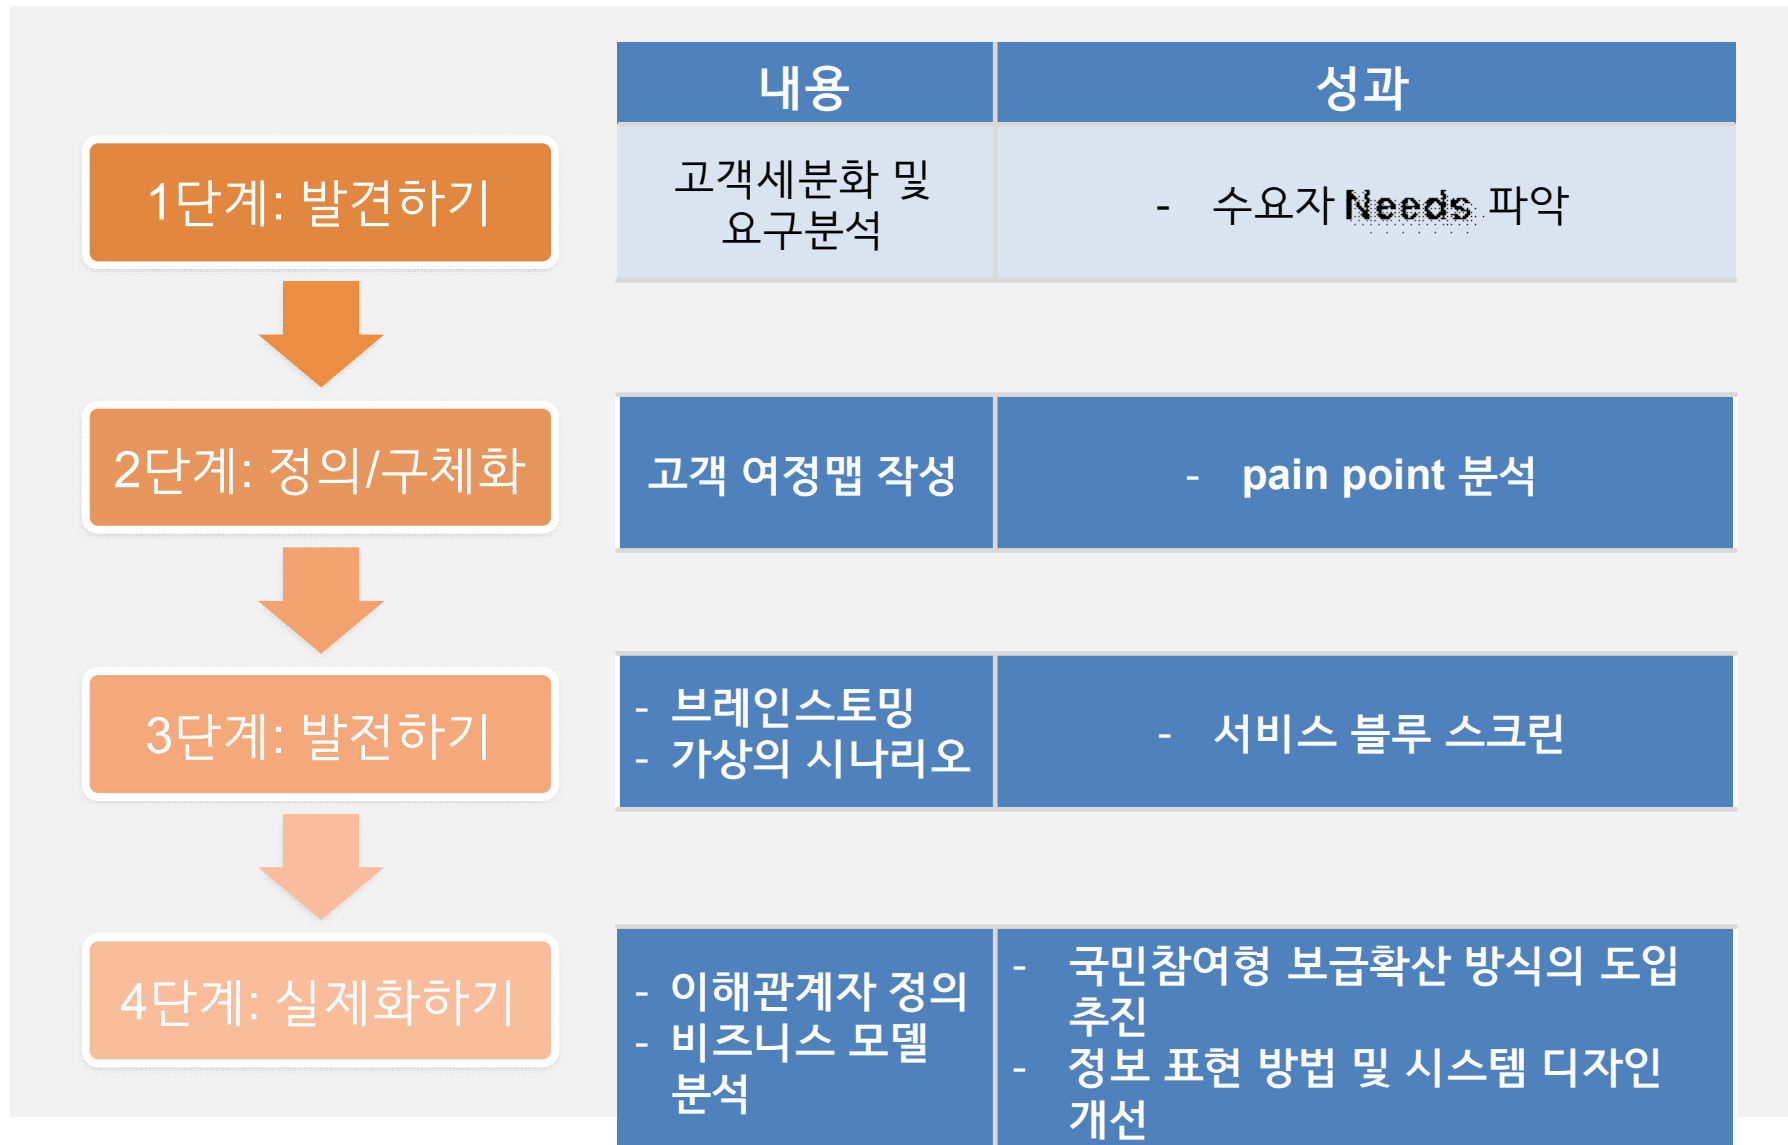

II . 국민디자인단 활동

III . 변화된 서비스

IV . 활동을 마치며

I . 스마트빅보드(Smart Big Board) 란?

컨트롤타워 기능의 시스템이 없음

전문 분석정보가 부족함

실시간 현장 상황을 볼 수 있는 수단이 적음

공무원에 초점이 맞춰져 있다. 01

이해하는데 전문지식이 필요하다. 02

국민에게 맞춰진 기능이 부족하다. 03

어떻게 **국민**에게 다가갈까

서비스디자인을 통한 접근방법 개선

II. 국민디자인단 활동

- 전문가, 산업계, 시민 등 다양한 국민의 시각에서 “스마트 재난상황실(스마트빅보드) 구축”의 아이디어 제시

6월 24일 UN 공공행정포럼

국민

03

‘알람스틱’
기능 개발

국민의 목소리를 들어본 결과

The image displays a 'Smart Big Board' interface with various data panels. At the top left, it shows the '안전행정부' (Ministry of Safety) logo and 'Smart Big Board' title. The main area features a map with green location markers. On the right, there is a 'Weather Analysis' section with a bar chart showing temperature trends for '지말' (Jimal) and '세종전역' (Sejong area). Below the chart, it indicates '지말' (Jimal) with a temperature of '> 10 °C'. A 'RealTime Info' section is also visible. In the center, a video player shows a man in a white shirt using a smartphone, with a red play button overlay. Below the video, text reads '스마트폰 보급 3200만대, 하루 평균 트윗발생 300만건' (Smartphone adoption 32 million units, average 300,000 tweets per day) and '국민의 목소리를 담아...' (Capturing the voices of the people...). In the bottom left, a hand holds a smartphone displaying an emergency alert from the '국립재난안전연구원' (National Disaster Management Institute) with the text '지금 상황신리에 방향 전 동차 사고입니다...' (Current situation is a direction change due to a vehicle accident...). A large 'Emergency' label is overlaid on the bottom left. The bottom right corner of the interface shows 'Smart Big Board C' and 'All Rights Reserved'.