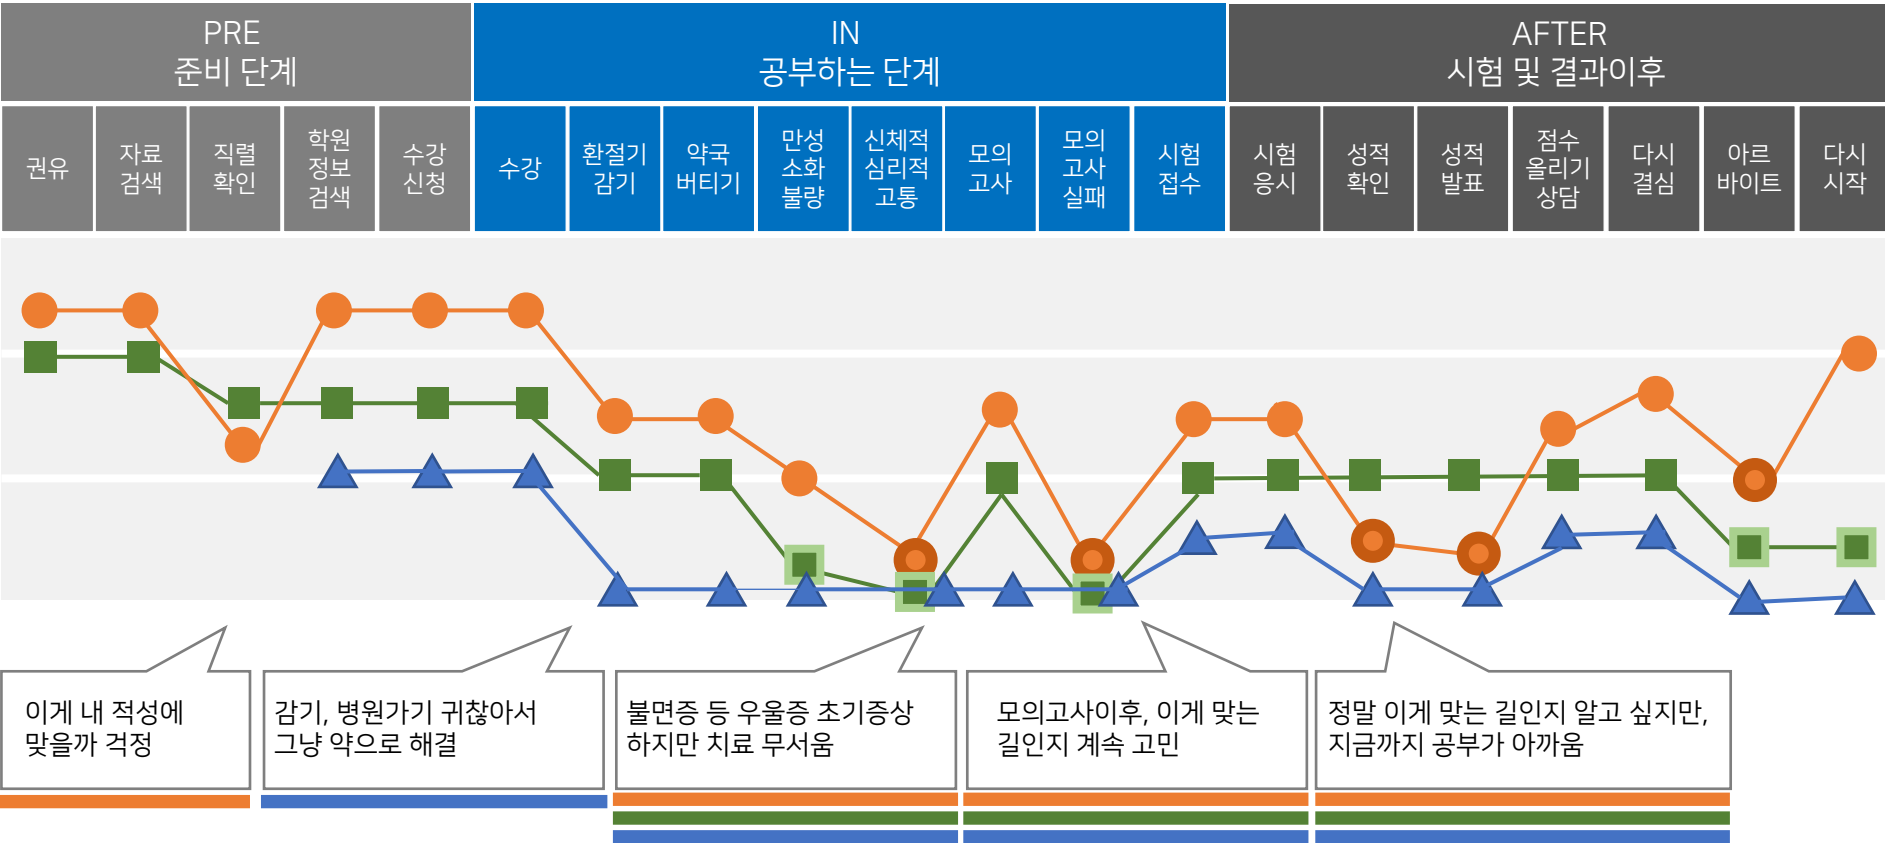

공시만이 나의 살길.
이 길이 아니면 난 끝이야

● 김현주

■ 허예지

▲ 노진수

고객여정맵

식생활

수면부족

건강관리

우울증

발전하기

2018 국민디자인단

공시생들을 위한 “페이스 메이커”

공시생의 생활습관 관리 및 수험주기를 맞춰주는 일정관리 및 달력

9급 공시생의 하루

구독 동영상 더보기

9급 공시생의 하루