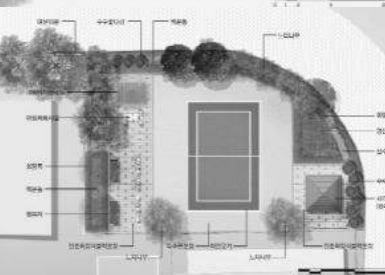

공간조성사업 (시설부서 협업)

- ▶ 다양한 유형의 공간조성 (공유휴게공간 및 놀이공간)
 - 숲 속 작은 쉼터
 - 재미상상 공유공간 등

정원빌라

단지 내 폐쇄된 놀이터가
'공동체의 숲'으로 재단장합니다!

본단지 내에서는 사생활을 고려해 방화벽을 설치하여 사생활 보호를 위한 시설을 설치할 예정입니다.

이곳이 그려진 곳을 보시면, 사생활 존중 안전특별시

유지관리 운영체계마련

모형 결과

주민의견

- 1층 - 아이들을 위한 놀이공간 - 바닥놀이
 - 제기판 등 담을 수 있는 놀이함
 - 미니철봉
 - 고무칩
- 2층 - 주민들 커뮤니티 공간
 - 제안서에 나온 휴식공간을 모티브로 설계
 - 허리까지 오는 간접 조명 설치하여 휴식공간이 밝아지길 바람
 - 기존에 뒤쪽에 있는 계단을 앞쪽으로 옮기거나 램프를 두어 이동에 불편함을 감소
 - 나무데크와 정자 뒤쪽으로 선형의 벤치 설치
- 일층과 이층사이 경계부에 관목을 심어 사고 방지
- 울타리
- 1층에 있는 의자는 아이들이 밟고 위층으로 넘어 갈수 있기 때문에 좀 더 고려
- 아파트 입구에서 놀이터 주변으로 나무 식재
- 불필요한 나무 전정 또는 제거