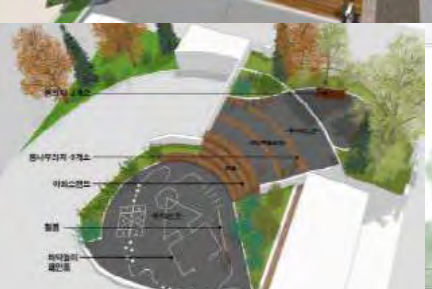

공간조성사업 (시설부서 협업)

- ▶ 다양한 유형의 공간조성 (공유휴게공간 및 놀이공간)
 - 숲 속 작은 쉼터
 - 재미상상 공유공간 등

정원빌라

단지 내 폐쇄된 놀이터가
'공동체의 숲'으로 재단장합니다!

본단지 내에서는 사생활을 고려해 방화벽을 설치하여 사생활 보호를 위한 시설을 설치할 예정입니다.

이곳이 그려진 곳을 보시면, 사생활 존중 안전특별시

유지관리 운영체계마련

- ▶ 공간돌보미 및 지킴이 양성 (교육프로그램 연계 운영)
- ▶ 공간소통 프로그램 운영 (정원가꾸기, 장터, 음악회)

일마의 능력을 보여주세요!

우리 단지 놀이터에서
재밌는 활동을~

- 놀이터에서 아이들이 재미있게 노는 방법
- 어르신들의 심 문화 만들기
- 놀이터에서 공연보고 함께 즐기

참여할 엄마를 환영합니다
실표 방문 or 전화 문의

특화과제 대상지 (대전빌라)

모형 결과

주민의견

- 1층 - 아이들을 위한 놀이공간 - 바닥놀이
 - 제기판 등 담을 수 있는 놀이함
 - 미니철봉
 - 고무칩
- 2층 - 주민들 커뮤니티 공간
 - 제안서에 나온 휴식공간을 모티브로 설계
 - 허리까지 오는 간접 조명 설치하여 휴식공간이 밝아지길 바람
 - 기존에 뒤쪽에 있는 계단을 앞쪽으로 옮기거나 램프를 두어 이동에 불편함을 감소
 - 나무데크와 정자 뒤쪽으로 선형의 벤치 설치
- 일층과 이층사이 경계부에 관목을 심어 사고 방지
- 울타리
- 1층에 있는 의자는 아이들이 밟고 위층으로 넘어 갈수 있기 때문에 좀 더 고려
- 아파트 입구에서 놀이터 주변으로 나무 식재
- 불필요한 나무 전정 또는 제거

주민제안신청서

- 1층 - 아이들을 위한 놀이공간
 - 바닥놀이 (사방놀이, 오징어놀이)
 - 철봉 설치
- 2층 - 정원과 벤치, 정자로 꾸며서 그늘이 있는 휴식의 장소
 - 코너쪽 벤치 뒤쪽으로 꽃과 나무 식재
 - 블럭재 포장
- 금간 벽 깨끗한 색으로 페인팅 후 앞쪽에 가벽 세워 마감
- 계단이 아닌 슬라이딩 식으로 연결하여 유모차나 휠체어 이동 가능 하도록 함