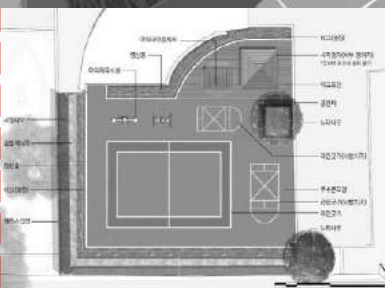

공간조성사업 (시설부서 협업)

- ▶ 다양한 유형의 공간조성 (공유휴게공간 및 놀이공간)
 - 숲 속 작은 쉼터
 - 재미상상 공유공간 등

정원빌라

단지 내 폐쇄된 놀이터가
'공동체의 숲'으로 재단장합니다!

본단지 내에서는 사생활을 고려해 방화벽을 설치하여 사생활 보호를 위한 시설을 설치할 예정입니다.

이곳이 그려진 곳을 보시면, 사생활 존중 안전특별시

유지관리 운영체계마련

모형 결과

주민의견

- 1층 - 아이들을 위한 놀이공간 - 바닥놀이
 - 제기판 등 담을 수 있는 놀이함
 - 미니철봉
 - 고무칩
- 2층 - 주민들 커뮤니티 공간
 - 제안서에 나온 휴식공간을 모티브로 설계
 - 허리까지 오는 간접 조명 설치하여 휴식공간이 밝아지길 바람
 - 기존에 뒤쪽에 있는 계단을 앞쪽으로 옮기거나 램프를 두어 이동에 불편함을 감소
 - 나무데크와 정자 뒤쪽으로 선형의 벤치 설치
- 일층과 이층사이 경계부에 관목을 심어 사고 방지
- 울타리
- 1층에 있는 의자는 아이들이 밟고 위층으로 넘어 갈수 있기 때문에 좀 더 고려
- 아파트 입구에서 놀이터 주변으로 나무 식재
- 불필요한 나무 전정 또는 제거