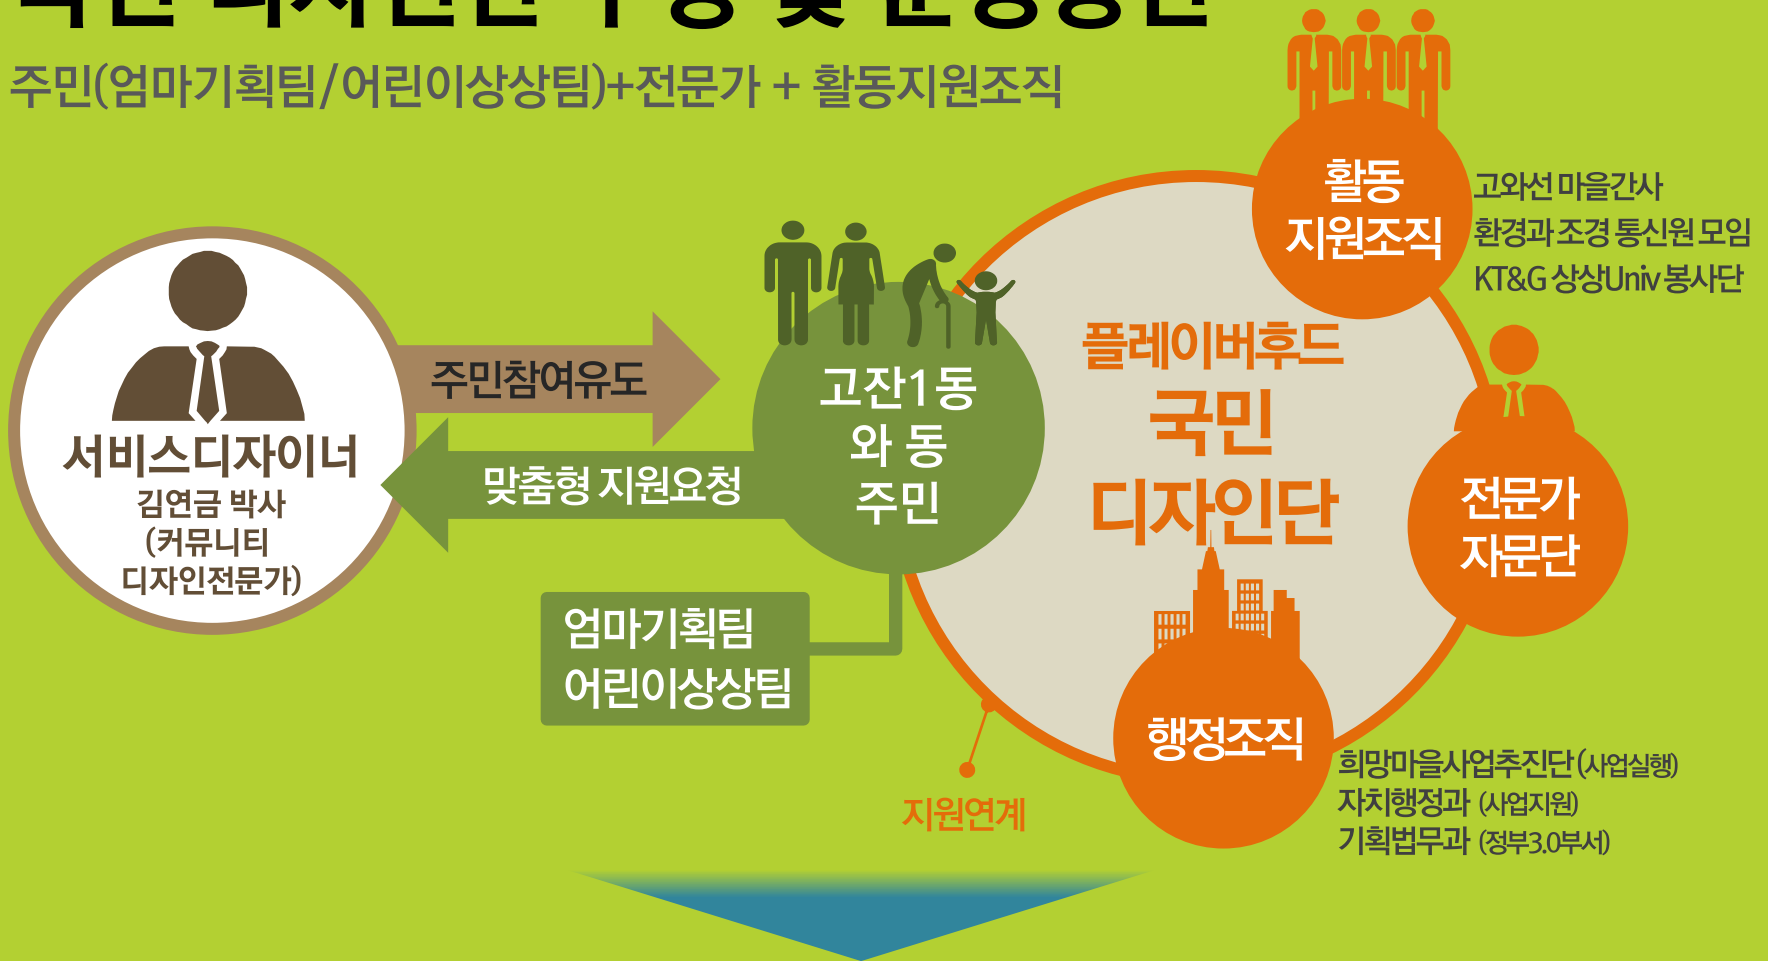

국민 디자인단 구성 및 운영방안

주민(엄마기획팀/어린이상상팀)+전문가 + 활동지원조직

1 문화 콘텐츠 강화활동

구성되어진 공동체의 숲 활용

2 참여형 공간디자인 활동

구성예정인 공동체의 숲 활용