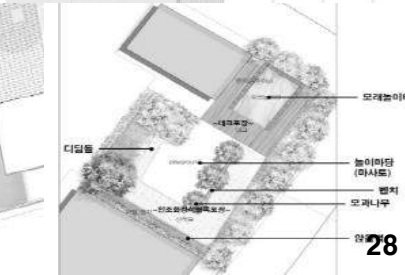

공간조성사업 (시설부서 협업)

- ▶ 다양한 유형의 공간조성 (공유휴게공간 및 놀이공간)
 - 숲 속 작은 쉼터
 - 재미상상 공유공간 등

정원빌라

단지 내 폐쇄된 놀이터가
'공동체의 숲'으로 재단장합니다!

본단지 내에서는 사생활을 고려해 방화벽을 설치하여 사생활 보호를 위한 시설을 설치할 예정입니다.

이곳이 그려진 곳을 보시면, 사생활 존중 안전특별시

유지관리 운영체계마련

- ▶ 공간돌보미 및 지킴이 양성 (교육프로그램 연계 운영)
- ▶ 공간소통 프로그램 운영 (정원가꾸기, 장터, 음악회)

일마의 능력을 보여주세요!

우리 단지 놀이터에서
재밌는 활동을~

- 놀이터에서 아이들이 재미있게 노는 방법
- 어르신들의 심 문화 만들기
- 놀이터에서 공연보고 함께 즐기

참여할 엄마를 환영합니다
실표 방문 or 전화 문의

특화과제 대상지 (대전빌라)

모형 결과

주민의견

- 1층 - 아이들을 위한 놀이공간 - 바닥놀이
 - 제기판 등 담을 수 있는 놀이함
 - 미니철봉
 - 고무칩
- 2층 - 주민들 커뮤니티 공간
 - 제안서에 나온 휴식공간을 모티브로 설계
 - 허리까지 오는 간접 조명 설치하여 휴식공간이 밝아지길 바람
 - 기존에 뒤쪽에 있는 계단을 앞쪽으로 옮기거나 램프를 두어 이동에 불편함을 감소
 - 나무데크와 정자 뒤쪽으로 선형의 벤치 설치
- 일층과 이층사이 경계부에 관목을 심어 사고 방지
- 울타리
- 1층에 있는 의자는 아이들이 밟고 위층으로 넘어 갈수 있기 때문에 좀 더 고려
- 아파트 입구에서 놀이터 주변으로 나무 식재
- 불필요한 나무 전정 또는 제거