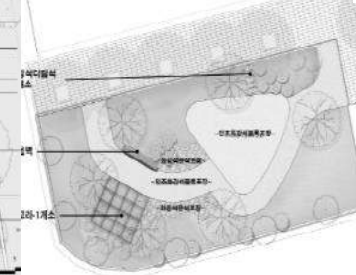

공간조성사업 (시설부서 협업)

- ▶ 다양한 유형의 공간조성 (공유휴게공간 및 놀이공간)
 - 숲 속 작은 쉼터
 - 재미상상 공유공간 등

정원빌라

단지 내 폐쇄된 놀이터가
'공동체의 숲'으로 재단장합니다!

본단지 내에서는 사생활을 고려해 방화벽을 설치하여 사생활 보호를 위한 시설을 설치할 예정입니다.

이곳이 그려진 곳을 보시면, 사생활 존중 안전특별시

유지관리 운영체계마련

- ▶ 공간돌보미 및 지킴이 양성 (교육프로그램 연계 운영)
- ▶ 공간소통 프로그램 운영 (정원가꾸기, 장터, 음악회)

일마의 능력을 보여주세요!

우리 단지 놀이터에서
재밌는 활동을~

- 놀이터에서 아이들이 재미있게 노는 방법
- 어르신들의 심 문화 만들기
- 놀이터에서 공연보고 함께 즐기

참여할 엄마를 환영합니다
실표 방문 or 전화 문의

특화과제 대상지 (대전빌라)

모형 결과

주민의견

- 1층 - 아이들을 위한 놀이공간 - 바닥놀이
 - 제기판 등 담을 수 있는 놀이함
 - 미니철봉
 - 고무칩
- 2층 - 주민들 커뮤니티 공간
 - 제안서에 나온 휴식공간을 모티브로 설계
 - 허리까지 오는 간접 조명 설치하여 휴식공간이 밝아지길 바람
 - 기존에 뒤쪽에 있는 계단을 앞쪽으로 옮기거나 램프를 두어 이동에 불편함을 감소
 - 나무데크와 정자 뒤쪽으로 선형의 벤치 설치
- 일층과 이층사이 경계부에 관목을 심어 사고 방지
- 울타리
- 1층에 있는 의자는 아이들이 밟고 위층으로 넘어 갈수 있기 때문에 좀 더 고려
- 아파트 입구에서 놀이터 주변으로 나무 식재
- 불필요한 나무 전정 또는 제거