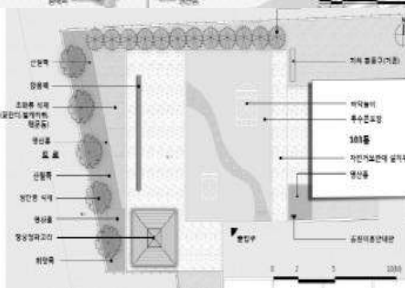

공간조성사업 (시설부서 협업)

- ▶ 다양한 유형의 공간조성 (공유휴게공간 및 놀이공간)
 - 숲 속 작은 쉼터
 - 재미상상 공유공간 등

정원빌라

단지 내 폐쇄된 놀이터가
'공동체의 숲'으로 재단장합니다!

본단지 내에서는 사생활을 고려해 방화벽을 설치하여 사생활 보호를 위한 시설을 설치할 예정입니다.

이곳이 그려진 곳을 보시면, 사생활 존중 안전특별시

유지관리 운영체계마련

- ▶ 공간돌보미 및 지킴이 양성 (교육프로그램 연계 운영)
- ▶ 공간소통 프로그램 운영 (정원가꾸기, 장터, 음악회)

일마의 능력을 보여주세요!

우리 단지 놀이터에서
재밌는 활동을~

- 놀이터에서 아이들이 재미있게 노는 방법
- 어르신들의 심 문화 만들기
- 놀이터에서 공연보고 함께 즐기

참여할 엄마를 환영합니다
실표 방문 or 전화 문의

특화과제 대상지 (대전빌라)

모형 결과

주민의견

- 1층 - 아이들을 위한 놀이공간 - 바닥놀이
 - 제기판 등 담을 수 있는 놀이함
 - 미니철봉
 - 고무칩
- 2층 - 주민들 커뮤니티 공간
 - 제안서에 나온 휴식공간을 모티브로 설계
 - 허리까지 오는 간접 조명 설치하여 휴식공간이 밝아지길 바람
 - 기존에 뒤쪽에 있는 계단을 앞쪽으로 옮기거나 램프를 두어 이동에 불편함을 감소
 - 나무데크와 정자 뒤쪽으로 선형의 벤치 설치
- 일층과 이층사이 경계부에 관목을 심어 사고 방지
- 울타리
- 1층에 있는 의자는 아이들이 밟고 위층으로 넘어 갈수 있기 때문에 좀 더 고려
- 아파트 입구에서 놀이터 주변으로 나무 식재
- 불필요한 나무 전정 또는 제거