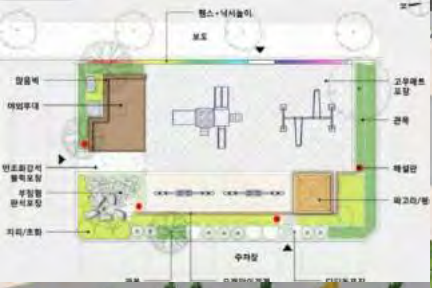

공간조성사업 (시설부서 협업)

- ▶ 다양한 유형의 공간조성 (공유휴게공간 및 놀이공간)
 - 숲 속 작은 쉼터
 - 재미상상 공유공간 등

정원빌라

단지 내 폐쇄된 놀이터가
'공동체의 숲'으로 재단장합니다!

본단지 내에서는 사생활을 고려해 방화벽을 설치하여 사생활 보호를 위한 시설을 설치할 예정입니다.

이곳이 그려진 곳을 보시면, 사생활 존중 안전특별시

유지관리 운영체계마련

- ▶ 공간돌보미 및 지킴이 양성 (교육프로그램 연계 운영)
- ▶ 공간소통 프로그램 운영 (정원가꾸기, 장터, 음악회)

일마의 능력을 보여주세요!

우리 단지 놀이터에서
재밌는 활동을~

- 놀이터에서 아이들이 재미있게 노는 방법
- 어르신들의 심 문화 만들기
- 놀이터에서 공연보고 함께 즐기

참여할 엄마를 환영합니다
실표 방문 or 전화 문의

특화과제 대상지 (대전빌라)

모형 결과

주민의견

- 1층 - 아이들을 위한 놀이공간 - 바닥놀이
 - 제기판 등 담을 수 있는 놀이함
 - 미니철봉
 - 고무칩
- 2층 - 주민들 커뮤니티 공간
 - 제안서에 나온 휴식공간을 모티브로 설계
 - 허리까지 오는 간접 조명 설치하여 휴식공간이 밝아지길 바람
 - 기존에 뒤쪽에 있는 계단을 앞쪽으로 옮기거나 램프를 두어 이동에 불편함을 감소
 - 나무데크와 정자 뒤쪽으로 선형의 벤치 설치
- 일층과 이층사이 경계부에 관목을 심어 사고 방지
- 울타리
- 1층에 있는 의자는 아이들이 밟고 위층으로 넘어 갈수 있기 때문에 좀 더 고려
- 아파트 입구에서 놀이터 주변으로 나무 식재
- 불필요한 나무 전정 또는 제거