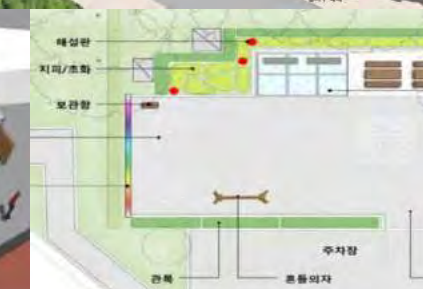

공간조성사업 (시설부서 협업)

- ▶ 다양한 유형의 공간조성 (공유휴게공간 및 놀이공간)
 - 숲 속 작은 쉼터
 - 재미상상 공유공간 등

정원빌라

단지 내 폐쇄된 놀이터가
'공동체의 숲'으로 재단장합니다!

본단지 내에서는 사생활을 고려해 방화벽을 설치하여 사생활 보호를 위한 시설을 설치할 예정입니다.

이곳이 그려진 곳을 보시면, 사생활 존중 안전특별시

유지관리 운영체계마련

- ▶ 공간돌보미 및 지킴이 양성 (교육프로그램 연계 운영)
- ▶ 공간소통 프로그램 운영 (정원가꾸기, 장터, 음악회)

일마의 능력을 보여주세요!

우리 단지 놀이터에서
재밌는 활동을~

- 놀이터에서 아이들이 재미있게 노는 방법
- 어르신들의 심 문화 만들기
- 놀이터에서 공연보고 함께 즐기

참여할 엄마를 환영합니다
실표 방문 or 전화 문의

특화과제 대상지 (대전빌라)

모형 결과

주민의견

- 1층 - 아이들을 위한 놀이공간 - 바닥놀이
 - 제기판 등 담을 수 있는 놀이함
 - 미니철봉
 - 고무칩
- 2층 - 주민들 커뮤니티 공간
 - 제안서에 나온 휴식공간을 모티브로 설계
 - 허리까지 오는 간접 조명 설치하여 휴식공간이 밝아지길 바람
 - 기존에 뒤쪽에 있는 계단을 앞쪽으로 옮기거나 램프를 두어 이동에 불편함을 감소
 - 나무데크와 정자 뒤쪽으로 선형의 벤치 설치
- 일층과 이층사이 경계부에 관목을 심어 사고 방지
- 울타리
- 1층에 있는 의자는 아이들이 밟고 위층으로 넘어 갈수 있기 때문에 좀 더 고려
- 아파트 입구에서 놀이터 주변으로 나무 식재
- 불필요한 나무 전정 또는 제거