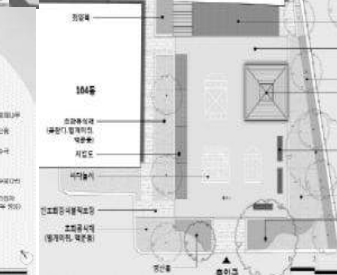

공간조성사업 (시설부서 협업)

- ▶ 다양한 유형의 공간조성 (공유휴게공간 및 놀이공간)
 - 숲 속 작은 쉼터
 - 재미상상 공유공간 등

정원빌라

단지 내 폐쇄된 놀이터가
'공동체의 숲'으로 재단장합니다!

본단지 내에서는 사생활을 고려해 방화벽을 설치하여 사생활 보호를 위한 시설을 설치할 예정입니다.

이곳이 그려진 곳을 보시면, 사생활 존중 안전특별시

유지관리 운영체계마련

모형 결과

주민의견

- 1층 - 아이들을 위한 놀이공간 - 바닥놀이
 - 제기판 등 담을 수 있는 놀이함
 - 미니철봉
 - 고무칩
- 2층 - 주민들 커뮤니티 공간
 - 제안서에 나온 휴식공간을 모티브로 설계
 - 허리까지 오는 간접 조명 설치하여 휴식공간이 밝아지길 바람
 - 기존에 뒤쪽에 있는 계단을 앞쪽으로 옮기거나 램프를 두어 이동에 불편함을 감소
 - 나무데크와 정자 뒤쪽으로 선형의 벤치 설치
- 일층과 이층사이 경계부에 관목을 심어 사고 방지
- 울타리
- 1층에 있는 의자는 아이들이 밟고 위층으로 넘어 갈수 있기 때문에 좀 더 고려
- 아파트 입구에서 놀이터 주변으로 나무 식재
- 불필요한 나무 전정 또는 제거