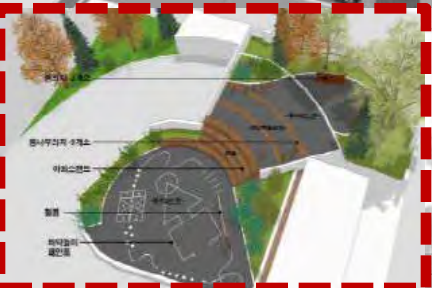

공간조성사업 (시설부서 협업)

- ▶ 다양한 유형의 공간조성 (공유휴게공간 및 놀이공간)
 - 숲 속 작은 쉼터
 - 재미상상 공유공간 등

정원빌라

단지 내 폐쇄된 놀이터가
'공동체의 숲'으로 재단장합니다!

본단지 내에서는 사생활을 고려해 방화벽을 설치하여 사생활 보호를 위한 시설을 설치할 예정입니다.

이곳이 그려진 곳을 보시면, 사생활 존중 안전특별시

유지관리 운영체계마련

- ▶ 공간돌보미 및 지킴이 양성 (교육프로그램 연계 운영)
- ▶ 공간소통 프로그램 운영 (정원가꾸기, 장터, 음악회)

일마의 능력을 보여주세요!

우리 단지 놀이터에서
재밌는 활동을~

- 놀이터에서 아이들이 재미있게 노는 방법
- 어르신들의 심 문화 만들기
- 놀이터에서 공연보고 함께 즐기

참여할 엄마를 환영합니다
실표 방문 or 전화 문의

특화과제 대상지 (대전빌라)

모형 결과

주민의견

- 1층 - 아이들을 위한 놀이공간 - 바닥놀이
 - 제기판 등 담을 수 있는 놀이함
 - 미니철봉
 - 고무칩
- 2층 - 주민들 커뮤니티 공간
 - 제안서에 나온 휴식공간을 모티브로 설계
 - 허리까지 오는 간접 조명 설치하여 휴식공간이 밝아지길 바람
 - 기존에 뒤쪽에 있는 계단을 앞쪽으로 옮기거나 램프를 두어 이동에 불편함을 감소
 - 나무데크와 정자 뒤쪽으로 선형의 벤치 설치
- 일층과 이층사이 경계부에 관목을 심어 사고 방지
- 울타리
- 1층에 있는 의자는 아이들이 밟고 위층으로 넘어 갈수 있기 때문에 좀 더 고려
- 아파트 입구에서 놀이터 주변으로 나무 식재
- 불필요한 나무 전정 또는 제거