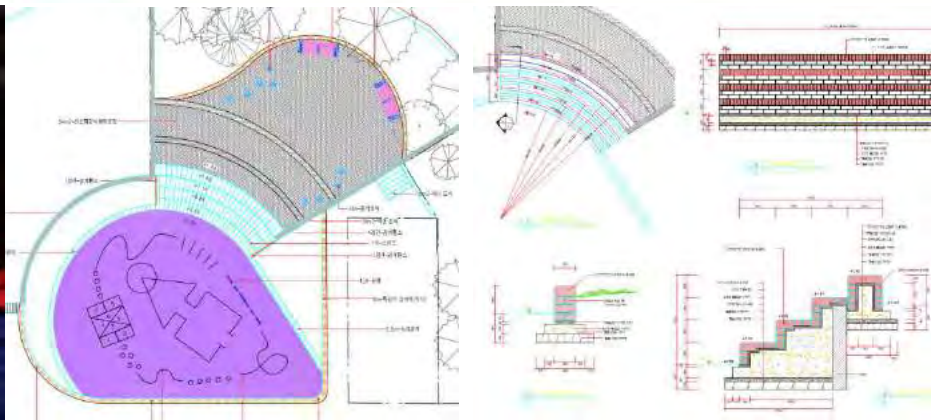

주민제안신청서

- 1층 - 아이들을 위한 놀이공간
  - 바닥놀이 (사방놀이, 오징어놀이)
  - 철봉 설치
- 2층 - 정원과 벤치, 정자로 꾸며서 그늘이 있는 휴식의 장소
  - 코너쪽 벤치 뒤쪽으로 꽃과 나무 식재
  - 블럭재 포장
- 금간 벽 깨끗한 색으로 페인팅 후 앞쪽에 가벽 세워 마감
- 계단이 아닌 슬라이딩 식으로 연결하여 유모차나 휠체어 이동 가능 하도록 함