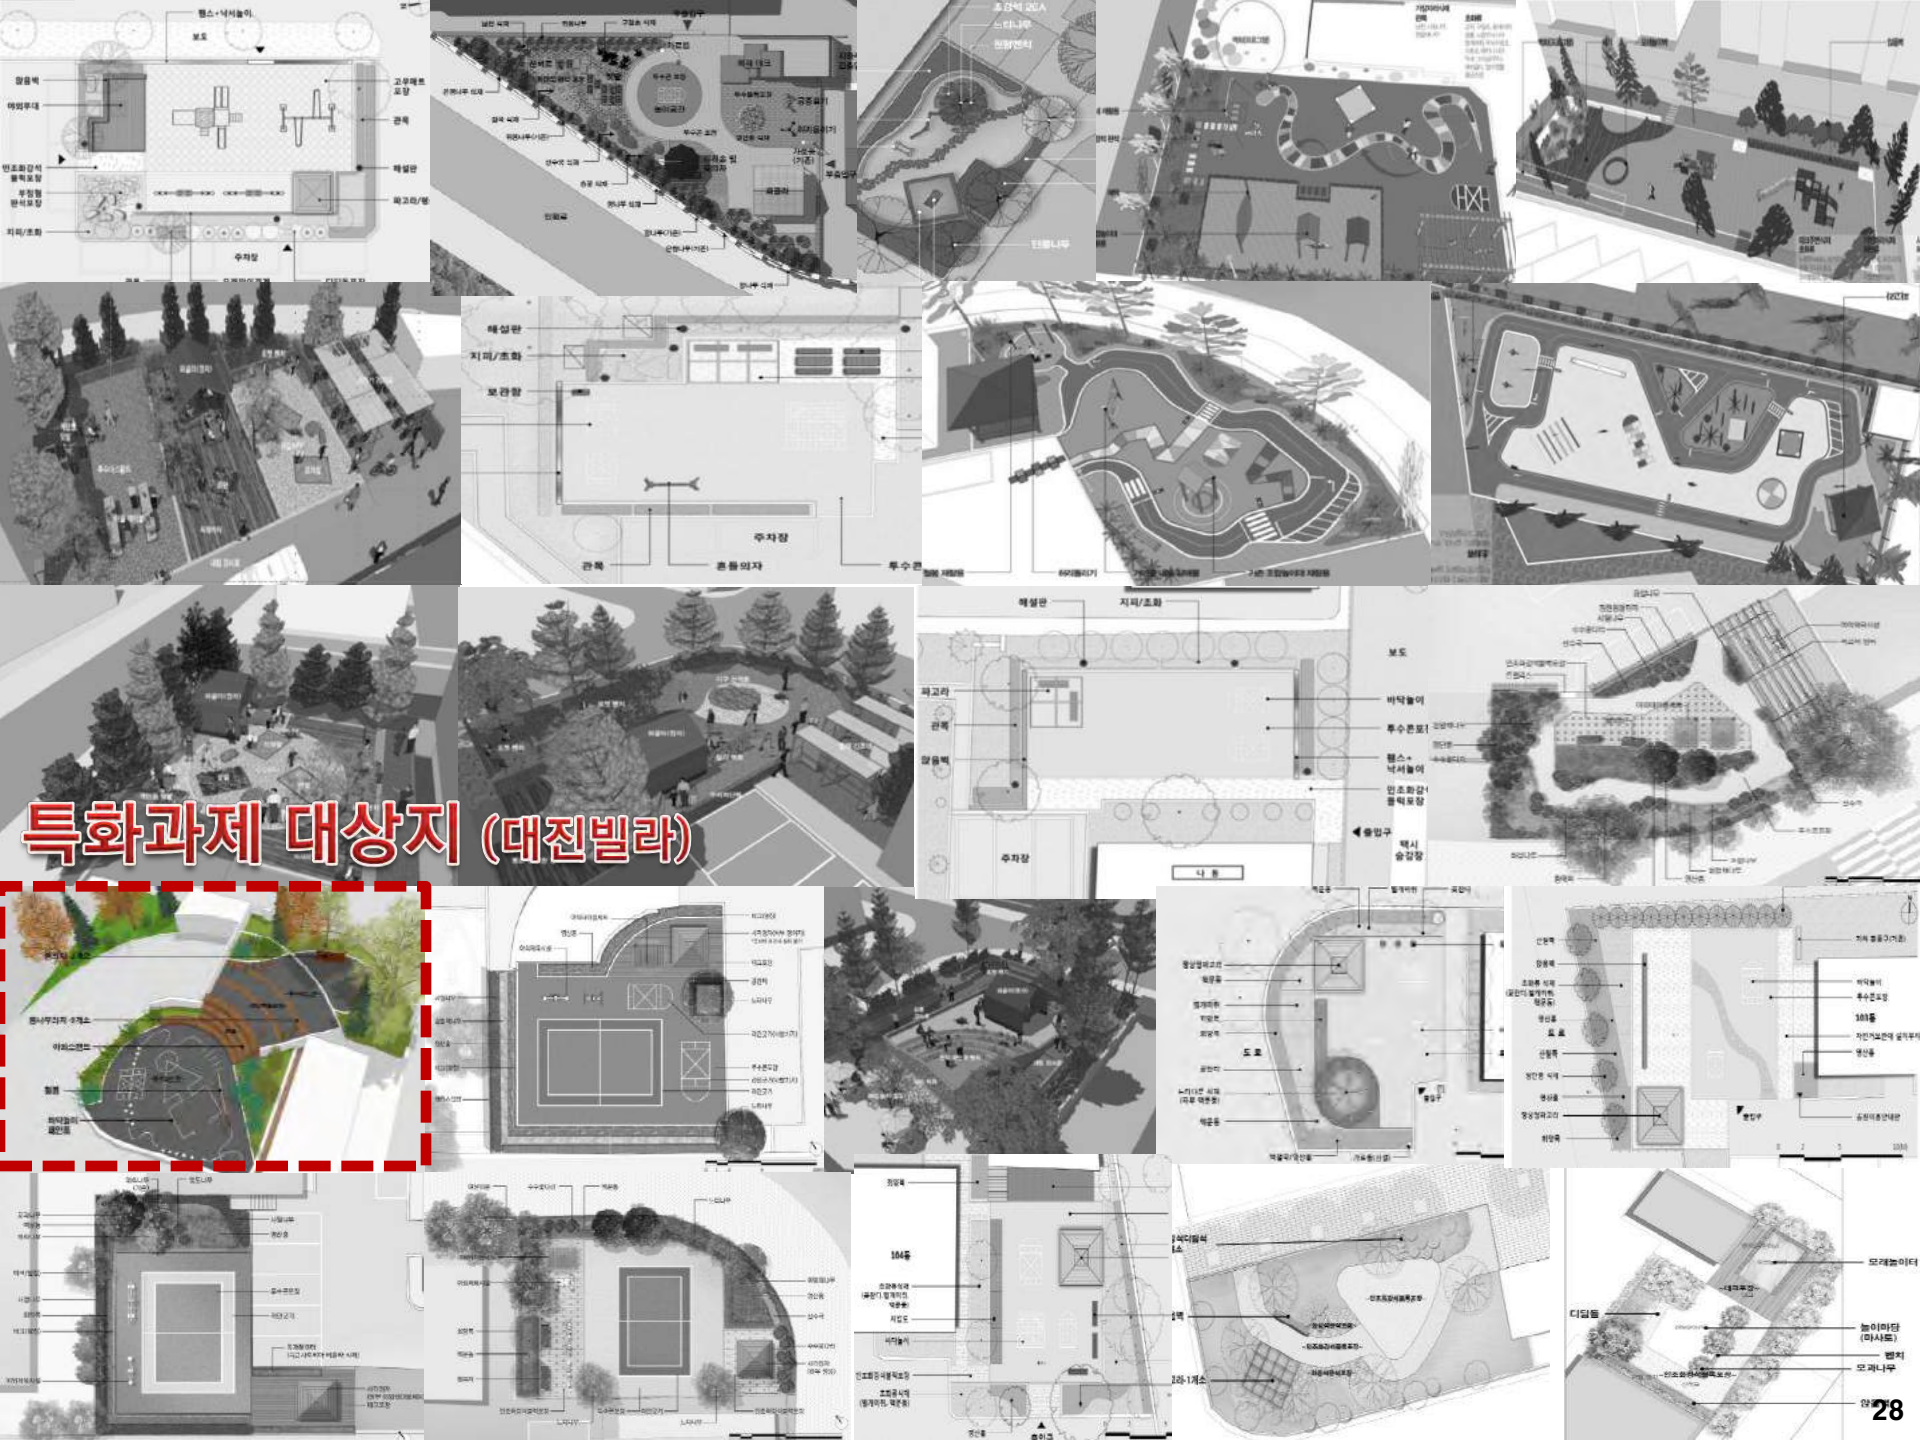

- ▶ 공간돌보미 및 지킴이 양성 (교육프로그램 연계 운영)
- ▶ 공간소통 프로그램 운영 (정원가꾸기, 장터, 음악회)

일마의 능력을 보여주세요!

우리 단지 놀이터에서
재밌는 활동을~

- 놀이터에서 아이들이 재미있게 노는 방법
- 어르신들의 심 문화 만들기
- 놀이터에서 공연보고 함께 즐기

참여할 엄마를 환영합니다
실표 방문 or 전화 문의

특화과제 대상지 (대전빌라)