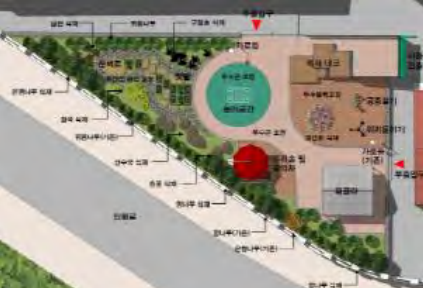

공간조성사업 (시설부서 협업)

- ▶ 다양한 유형의 공간조성 (공유휴게공간 및 놀이공간)
 - 숲 속 작은 쉼터
 - 재미상상 공유공간 등

정원빌라

단지 내 폐쇄된 놀이터가
'공동체의 숲'으로 재단장합니다!

본단지 내에서는 사생활을 고려해 방화벽을 설치하여 사생활 보호를 위한 시설을 설치할 예정입니다.

이곳이 그려진 곳을 보시면, 사생활 존중 안전특별시

유지관리 운영체계마련

- ▶ 공간돌보미 및 지킴이 양성 (교육프로그램 연계 운영)
- ▶ 공간소통 프로그램 운영 (정원가꾸기, 장터, 음악회)

일마의 능력을 보여주세요!

우리 단지 놀이터에서
재밌는 활동을~

- 놀이터에서 아이들이 재미있게 노는 방법
- 어르신들의 심 문화 만들기
- 놀이터에서 공연보고 함께 즐기

참여할 엄마를 환영합니다
실표 방문 or 전화 문의

특화과제 대상지 (대전빌라)

모형 결과

주민의견

- 1층 - 아이들을 위한 놀이공간 - 바닥놀이
 - 제기판 등 담을 수 있는 놀이함
 - 미니철봉
 - 고무칩
- 2층 - 주민들 커뮤니티 공간
 - 제안서에 나온 휴식공간을 모티브로 설계
 - 허리까지 오는 간접 조명 설치하여 휴식공간이 밝아지길 바람
 - 기존에 뒤쪽에 있는 계단을 앞쪽으로 옮기거나 램프를 두어 이동에 불편함을 감소
 - 나무데크와 정자 뒤쪽으로 선형의 벤치 설치
- 일층과 이층사이 경계부에 관목을 심어 사고 방지
- 울타리
- 1층에 있는 의자는 아이들이 밟고 위층으로 넘어 갈수 있기 때문에 좀 더 고려
- 아파트 입구에서 놀이터 주변으로 나무 식재
- 불필요한 나무 전정 또는 제거