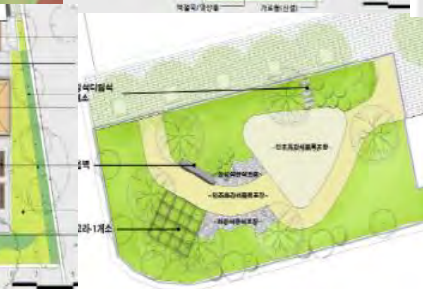

공간조성사업 (시설부서 협업)

- ▶ 다양한 유형의 공간조성 (공유휴게공간 및 놀이공간)
 - 숲 속 작은 쉼터
 - 재미상상 공유공간 등

정원빌라

단지 내 폐쇄된 놀이터가
'공동체의 숲'으로 재단장합니다!

본단지 내에서는 사생활을 고려해 방화벽을 설치하여 사생활 보호를 위한 시설을 설치할 예정입니다.

이곳이 그려진 곳을 보시면, 사생활 존중 안전특별시

유지관리 운영체계마련

- ▶ 공간돌보미 및 지킴이 양성 (교육프로그램 연계 운영)
- ▶ 공간소통 프로그램 운영 (정원가꾸기, 장터, 음악회)

일마의 능력을 보여주세요!

우리 단지 놀이터에서
재밌는 활동을~

- 놀이터에서 아이들이 재미있게 노는 방법
- 어르신들의 심 문화 만들기
- 놀이터에서 공연보고 함께 즐기

참여할 엄마를 환영합니다
실표 방문 or 전화 문의

특화과제 대상지 (대전빌라)

모형 결과

주민의견

- 1층 - 아이들을 위한 놀이공간 - 바닥놀이
 - 제기판 등 담을 수 있는 놀이함
 - 미니철봉
 - 고무칩
- 2층 - 주민들 커뮤니티 공간
 - 제안서에 나온 휴식공간을 모티브로 설계
 - 허리까지 오는 간접 조명 설치하여 휴식공간이 밝아지길 바람
 - 기존에 뒤쪽에 있는 계단을 앞쪽으로 옮기거나 램프를 두어 이동에 불편함을 감소
 - 나무데크와 정자 뒤쪽으로 선형의 벤치 설치
- 일층과 이층사이 경계부에 관목을 심어 사고 방지
- 울타리
- 1층에 있는 의자는 아이들이 밟고 위층으로 넘어 갈수 있기 때문에 좀 더 고려
- 아파트 입구에서 놀이터 주변으로 나무 식재
- 불필요한 나무 전정 또는 제거